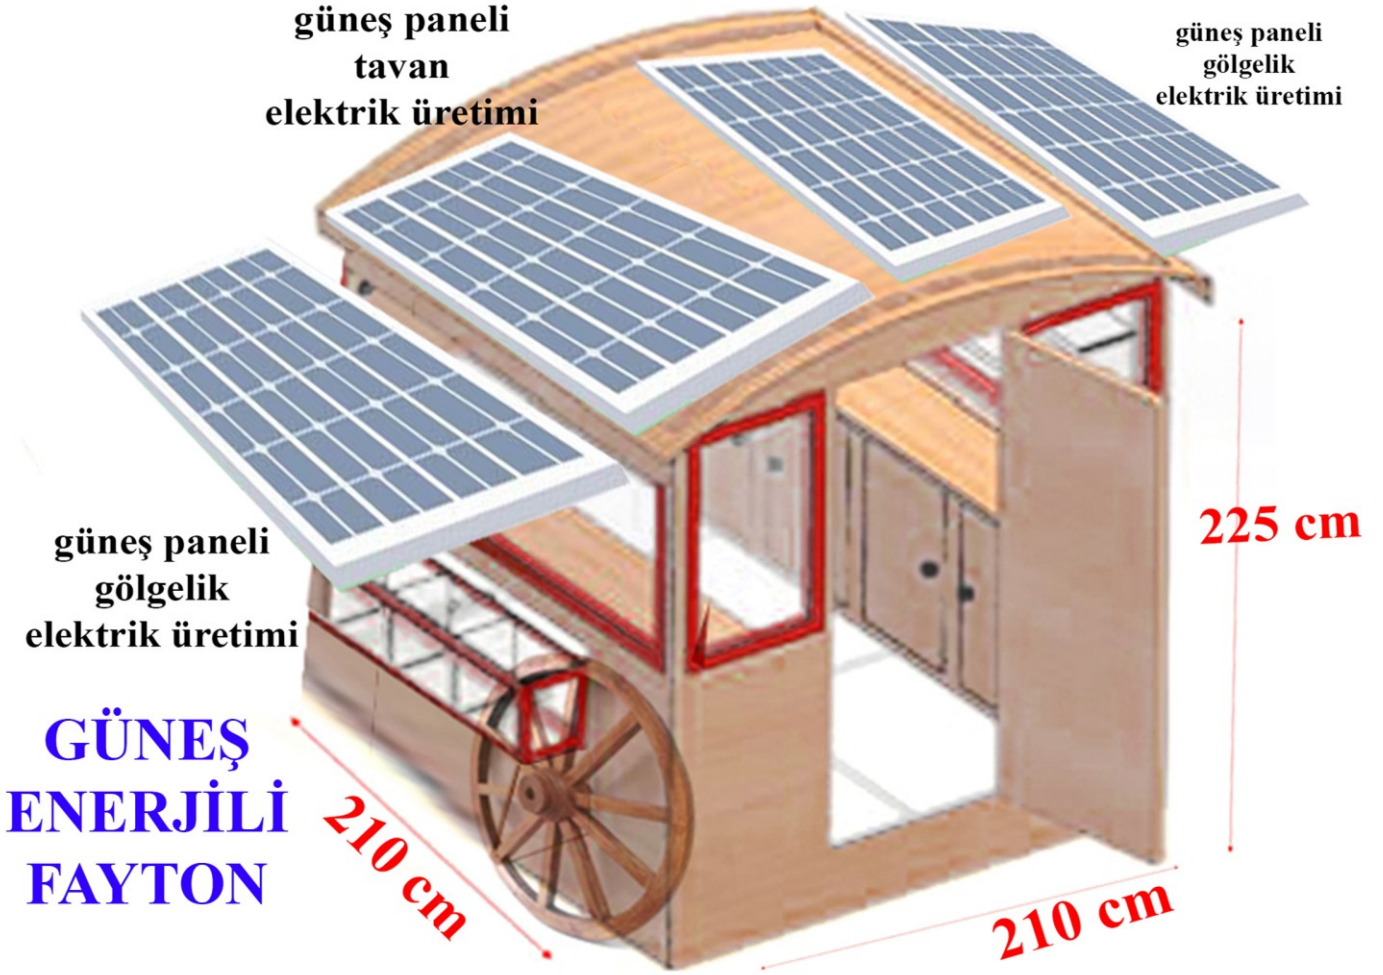

# GÜNEŞ ENERJİLİ FAYTON

- Kahve - çay makinesi
- Kahve öğütücü
- Soğutma dolapları
- Aydınlatma - wifi
- laptop - yazar kasa
- tv- sinevizyon-similasyon cihazı-v.b.

<https://www.izmir.bel.tr/tr/Haberler/cok-tuttu/28800/156>21 Ağustos  
Çok tuttu  
21 Ağustos 2017 Pazartesi

Tüm Haberler Paylaş - A +

İzmir Büyükşehir Belediyesi'nin ilk etapta 5 adetle sınırlandırdığı mini büfeler, kısa sürede İzmirlilerin büyük beğenisini kazandı. Grand Plaza şirketi, temizliği, estetiği ve uygun fiyatlarıyla öne çıkan büfelerin sayısını artırmaya hazırlanıyor.