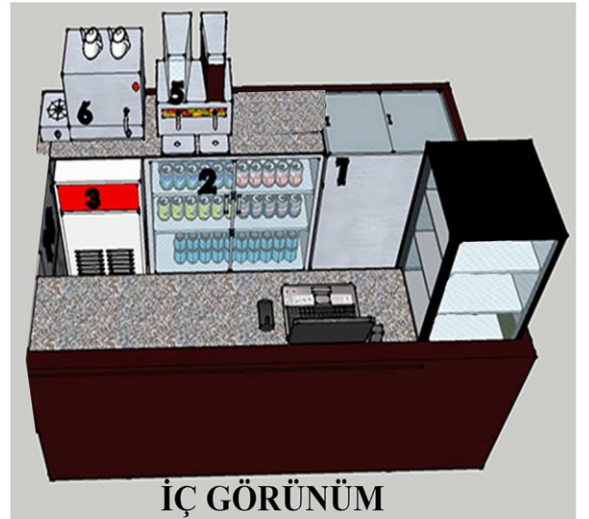

# GÜNEŞ ENERJİLİ FAYTON

- Kahve - çay makinesi
- Kahve öğütücü
- Soğutma dolapları
- Aydınlatma - wifi
- laptop - yazar kasa
- tv- sinevizyon-similasyon cihazı-v.b.

<https://www.izmir.bel.tr/tr/Haberler/cok-tuttu/28800/156>21 Ağustos  
Çok tuttu  
21 Ağustos 2017 Pazartesi

Tüm Haberler Paylaş - A +

İzmir Büyükşehir Belediyesi'nin ilk etapta 5 adetle sınırlandırdığı mini büfeler, kısa sürede İzmirlilerin büyük beğenisini kazandı. Grand Plaza şirketi, temizliği, estetiği ve uygun fiyatlarıyla öne çıkan büfelerin sayısını artırmaya hazırlanıyor.